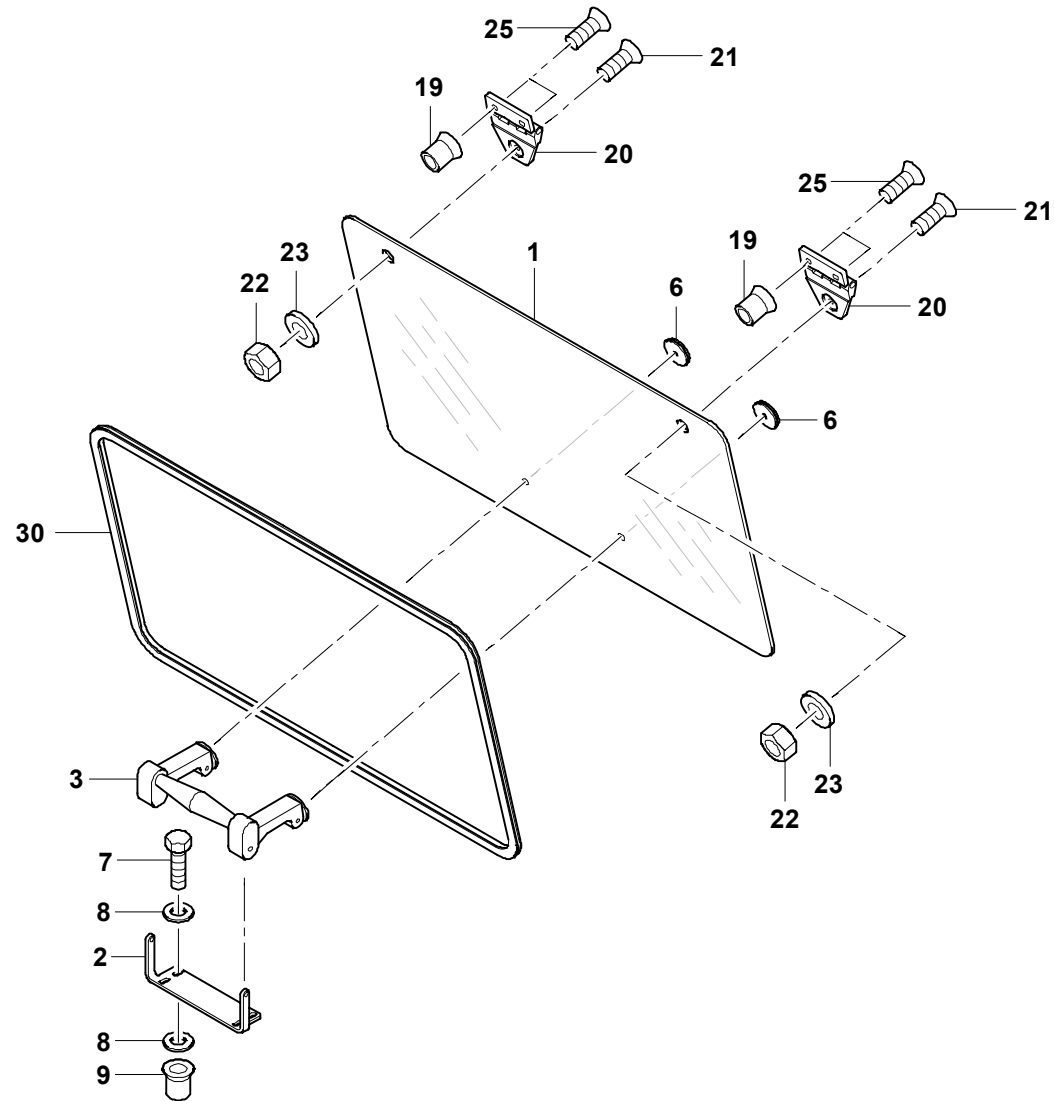

GROVE

HECKAUSSTELLFENSTER
 REAR INCLINATION WINDOW

BILDTADEL
 PICTORIAL DISPLAY

GMK 6400
BE 630
G 237

07.08

3090613-ETL D

1/1

3090613-D-BL01-708-0000